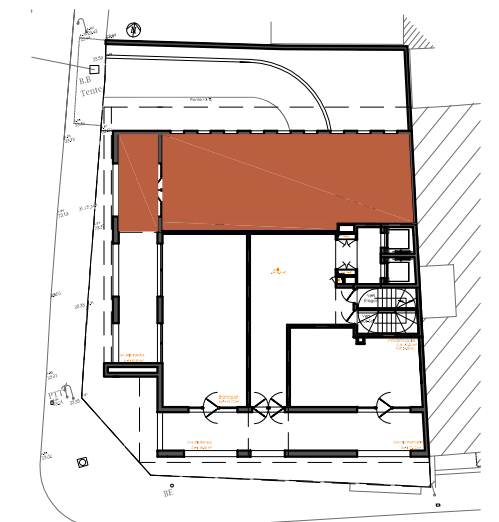

Le Bardo

DOSSIER GRAPHIQUE

Echelle: Septembre / 2015

Plan RADIOLOGIE

Localisation : R.D.C

Surface : 136.75 m²

Architectes :

identity
Architectural designers