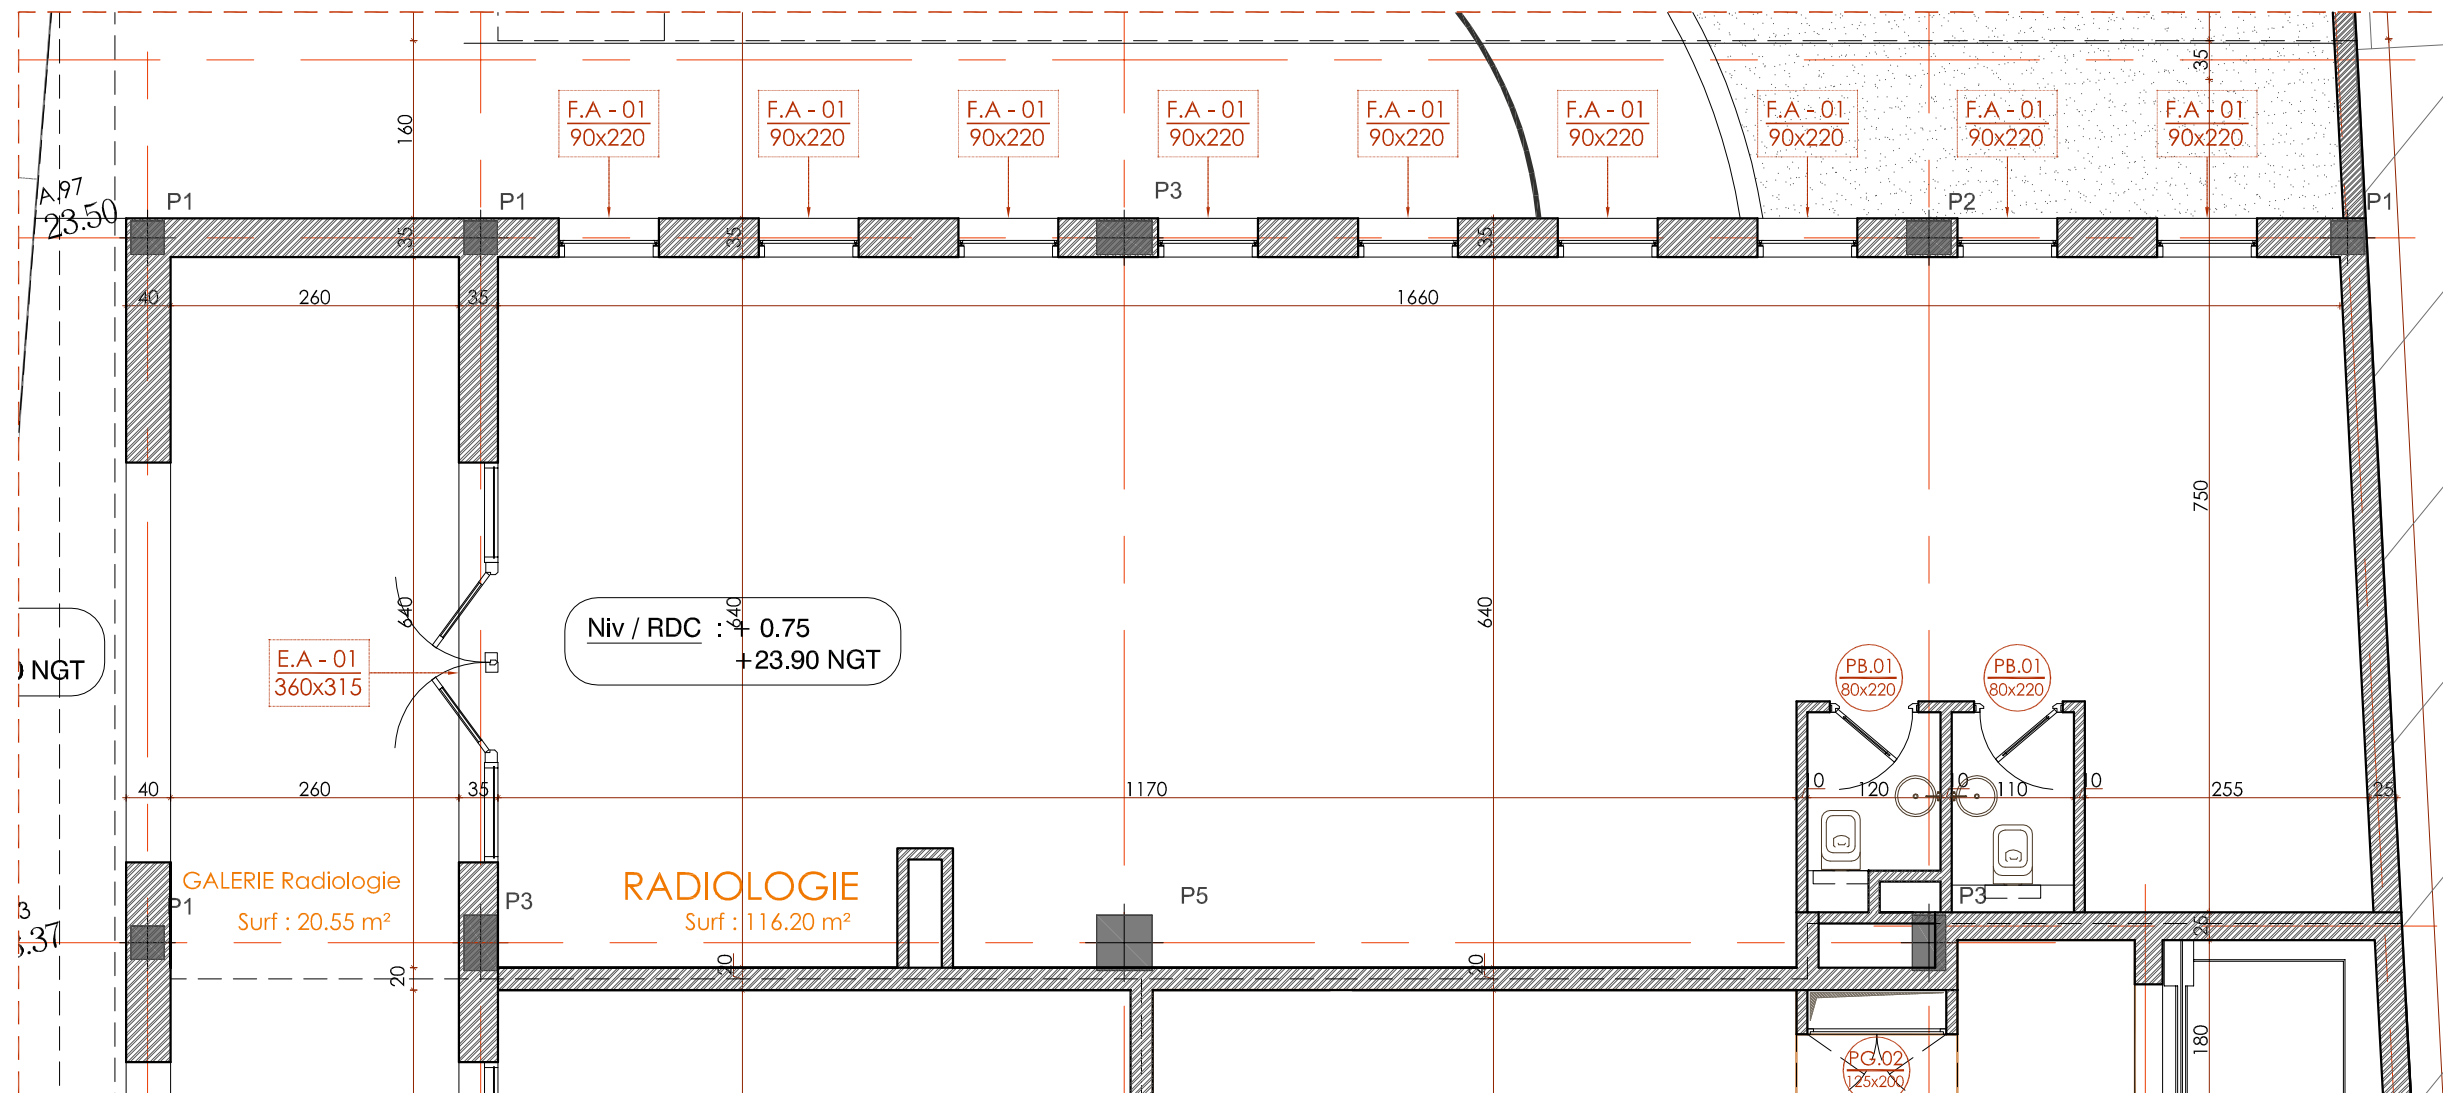

Le Bardo

DOSSIER GRAPHIQUE

Echelle: Septembre / 2015

Plan RADIOLOGIE

Localisation : R.D.C

Surface : 136.75 m²

Architectes :

identity
Architectural designers